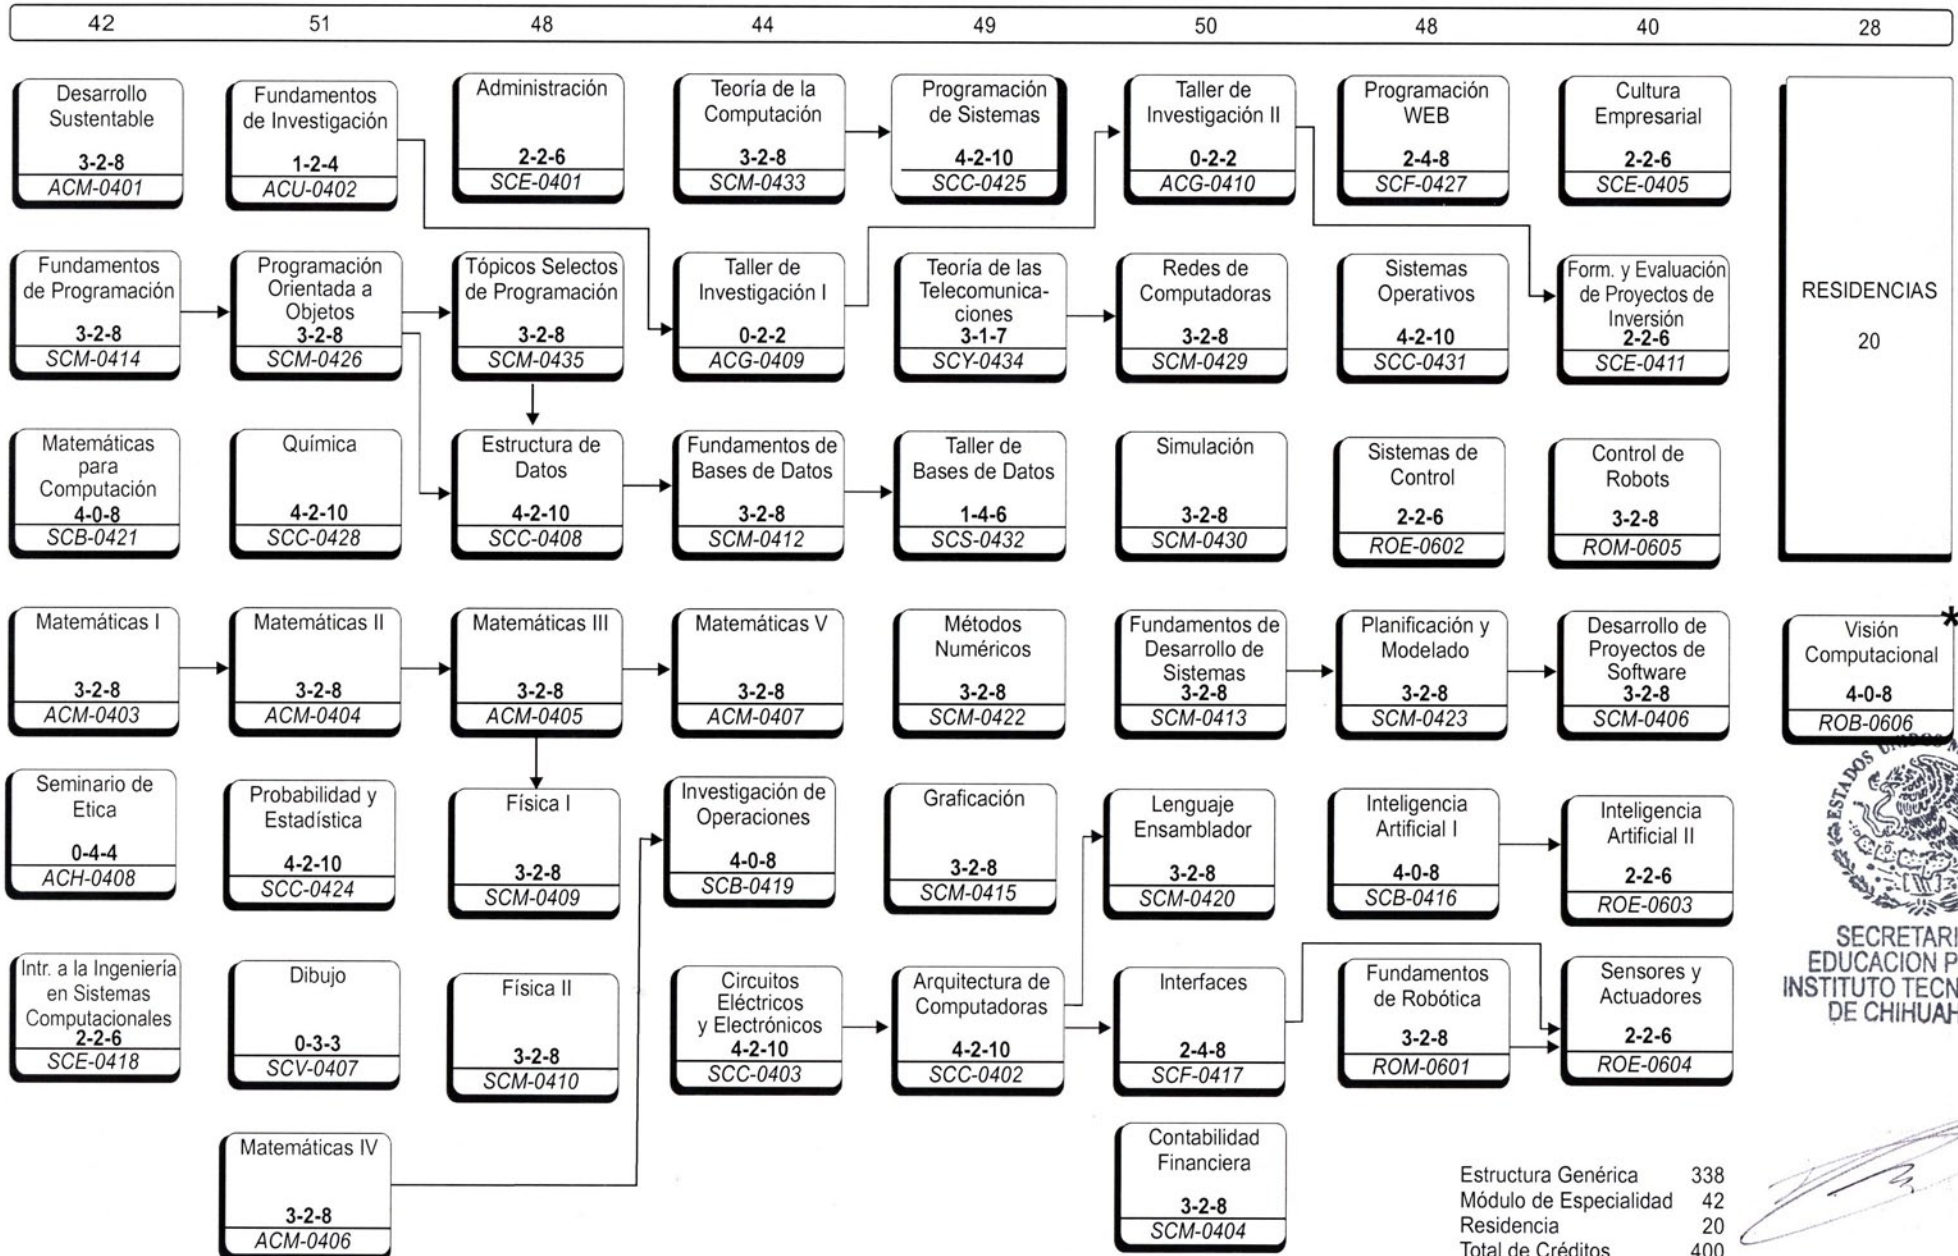

INGENIERÍA EN SISTEMAS COMPUTACIONALES

ESPECIALIDAD EN ROBOTICA

* Después de Fundamentos de robótica y Sistemas de control

Estructura Genérica	338
Módulo de Especialidad	42
Residencia	20
Total de Créditos	400

REVISIÓN 2
DICIEMBRE 2008